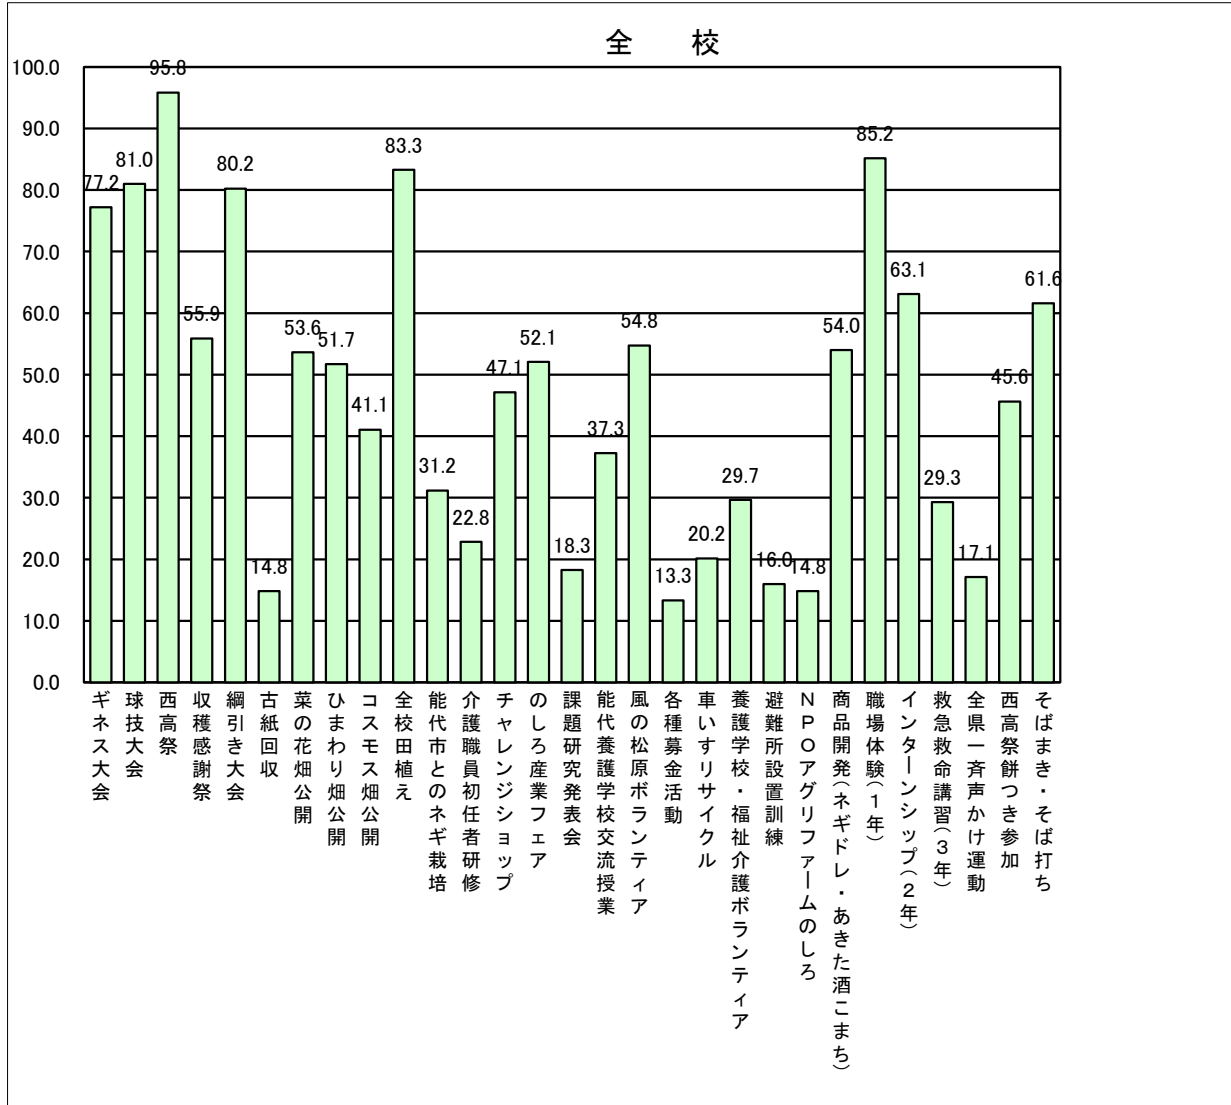

# 平成27年度 知っている教育活動(%)

	活 動 名	1年	2年	3年	全校
生徒会	1 ギネス大会	64.8	81.6	85.4	77.2
	2 球技大会	75.8	82.9	84.4	81.0
	3 西高祭	96.7	94.7	95.8	95.8
	4 収穫感謝祭	39.6	52.6	74.0	55.9
	5 綱引き大会	68.1	86.8	86.5	80.2
	6 古紙回収	9.9	17.1	17.7	14.8
系列活動	7 菜の花畑公開	40.7	61.8	59.4	53.6
	8 ひまわり畑公開	39.6	61.8	55.2	51.7
	9 コスモス畑公開	30.8	46.1	46.9	41.1
	10 全校田植え	82.4	82.9	84.4	83.3
	11 能代市とのネギ栽培	25.3	28.9	38.5	31.2
	12 介護職員初任者研修	15.4	21.1	31.3	22.8
	13 チャレンジショップ	36.3	48.7	56.3	47.1
	14 のしろ産業フェア	41.8	57.9	57.3	52.1
	15 課題研究発表会	5.5	21.1	28.1	18.3
	16 能代養護学校交流授業	27.5	46.1	39.6	37.3
ボランティア	17 風の松原ボランティア	25.3	75.0	66.7	54.8
	18 各種募金活動	8.8	7.9	21.9	13.3
	19 車いすリサイクル	13.2	17.1	29.2	20.2
	20 養護学校・福祉介護ボランティア	25.3	27.6	35.4	29.7
	21 避難所設置訓練	11.0	14.5	21.9	16.0
	22 NPOアグリファームのしろ	6.6	10.5	26.0	4.8
	23 商品開発(ネギドレ・あきた酒こまち)	48.4	51.3	61.5	54.0
体験活動	24 職場体験(1年)	87.9	82.9	84.4	85.2
	25 インターンシップ(2年)	31.9	86.8	74.0	63.1
	26 救急救命講習(3年)	12.1	15.8	56.3	29.3
PTA	27 全県一斉声かけ運動	7.7	19.7	24.0	17.1
	28 西高祭餅つき参加	37.4	50.0	50.0	45.6
	29 そばまき・そば打ち	51.6	64.5	68.8	61.6